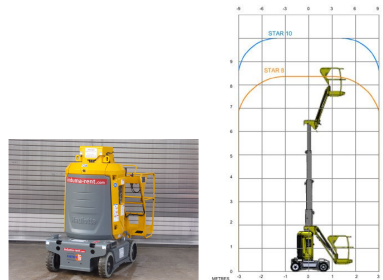

Haulotte Star10 AC

Tragkraft:	200 kg	Com Nr.:	1268
Arbeitshöhe:	10000 mm	Bauhöhe:	1990 mm
Seitl. Reichweite:	3000 mm	Baubreite:	1000 mm
Baujahr:	2017	Länge:	2700 mm
Betriebstunden:	50	Eigengewicht:	2735 kg
Antriebsart:	Elektro	Reifen vorne:	Vollgummi
Tech. Zustand:	Neu	Reifen hinten:	Vollgummi
Optischer Zustand:	Neu	Batterie:	24V, 240Ah,

Extras:

Zwischenverkauf vorbehalten.