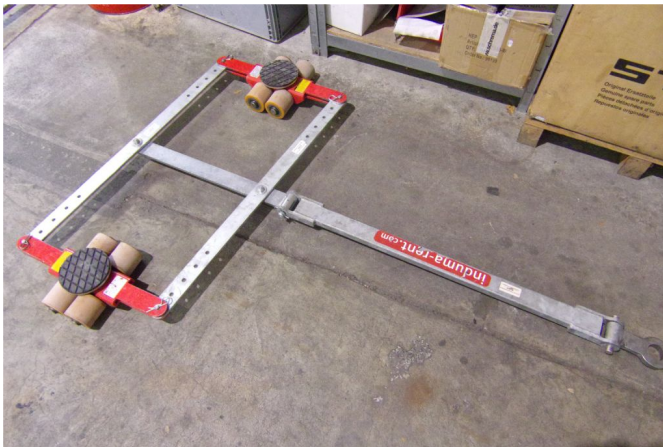

## \*Sonstige Transportfahrwerk

**Tragkraft:** 12000 kg

**Com Nr.:** 1262

**Antriebsart:** Keine

**Tech. Zustand:** sehr gut

**Optischer Zustand:** sehr gut

**Extras:**

Traglast insgesamt 12.000 kg (4x3000kg)